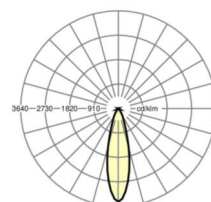

ÉLECTROTECHNIQUE

Ballast	Pilote électronique (1 pièce)
Puissance du système	35W
Tension secteur	230V/50Hz
Disjoncteur (courant de appel)	14 unités/B10, 24 unités/B16, 24 unités/C10, 40 unités/C16

ÉCLAIRAGISME

Équipement	LED, Rendu des couleurs/Température de couleur CRI ≥ 90 / 4000K
Tolérance de localisation chromatique (MacAdam)	3SDCM
Groupe de risque photobiologique (Luminaire)	RG1
Flux lumineux nominal	3790lm
Longévité des sources LED	50000h L80/B50 (Tq 25°C)
Efficacité lumineuse du luminaire	108lm/W
Sans scintillement	<5% @ 100Hz
Angle de rayonnement	30°
UGR trans./long.	17.6 / 17.6 (30° Réflecteur)

MÉCANIQUE

Couleur du boîtier	blanc signalisation RAL 9016
Cotes (Long.xLarg.xH/DxH)	110mm x 180mm x 254mm
Poids (net)	1.2kg
Plage d'orientation et de pivotement (x/y/z)	+ 90° / 0° / 350°
Type de montage	Montage sur rail conducteur, Structure lumineuse

Dimensions

L	110 mm	Longueur
B	180 mm	Largeur
H	254 mm	Hauteur
KL	133 mm	Longueur tête du luminaire ou boîtier de ballasts
KB	42 mm	Largeur tête du luminaire ou boîtier de ballasts
KH	53 mm	Hauteur tête du luminaire ou boîtier de ballasts

LIEN PROFOND

<https://www.regiolux.de/fr/article/37512054130>

Référence	LED 3800lm 940
ηLB	100 %
Φ ↓/↑	100 % / 0 %
UGR trans./long.	17.6 / 17.6 (30° Réflecteur)